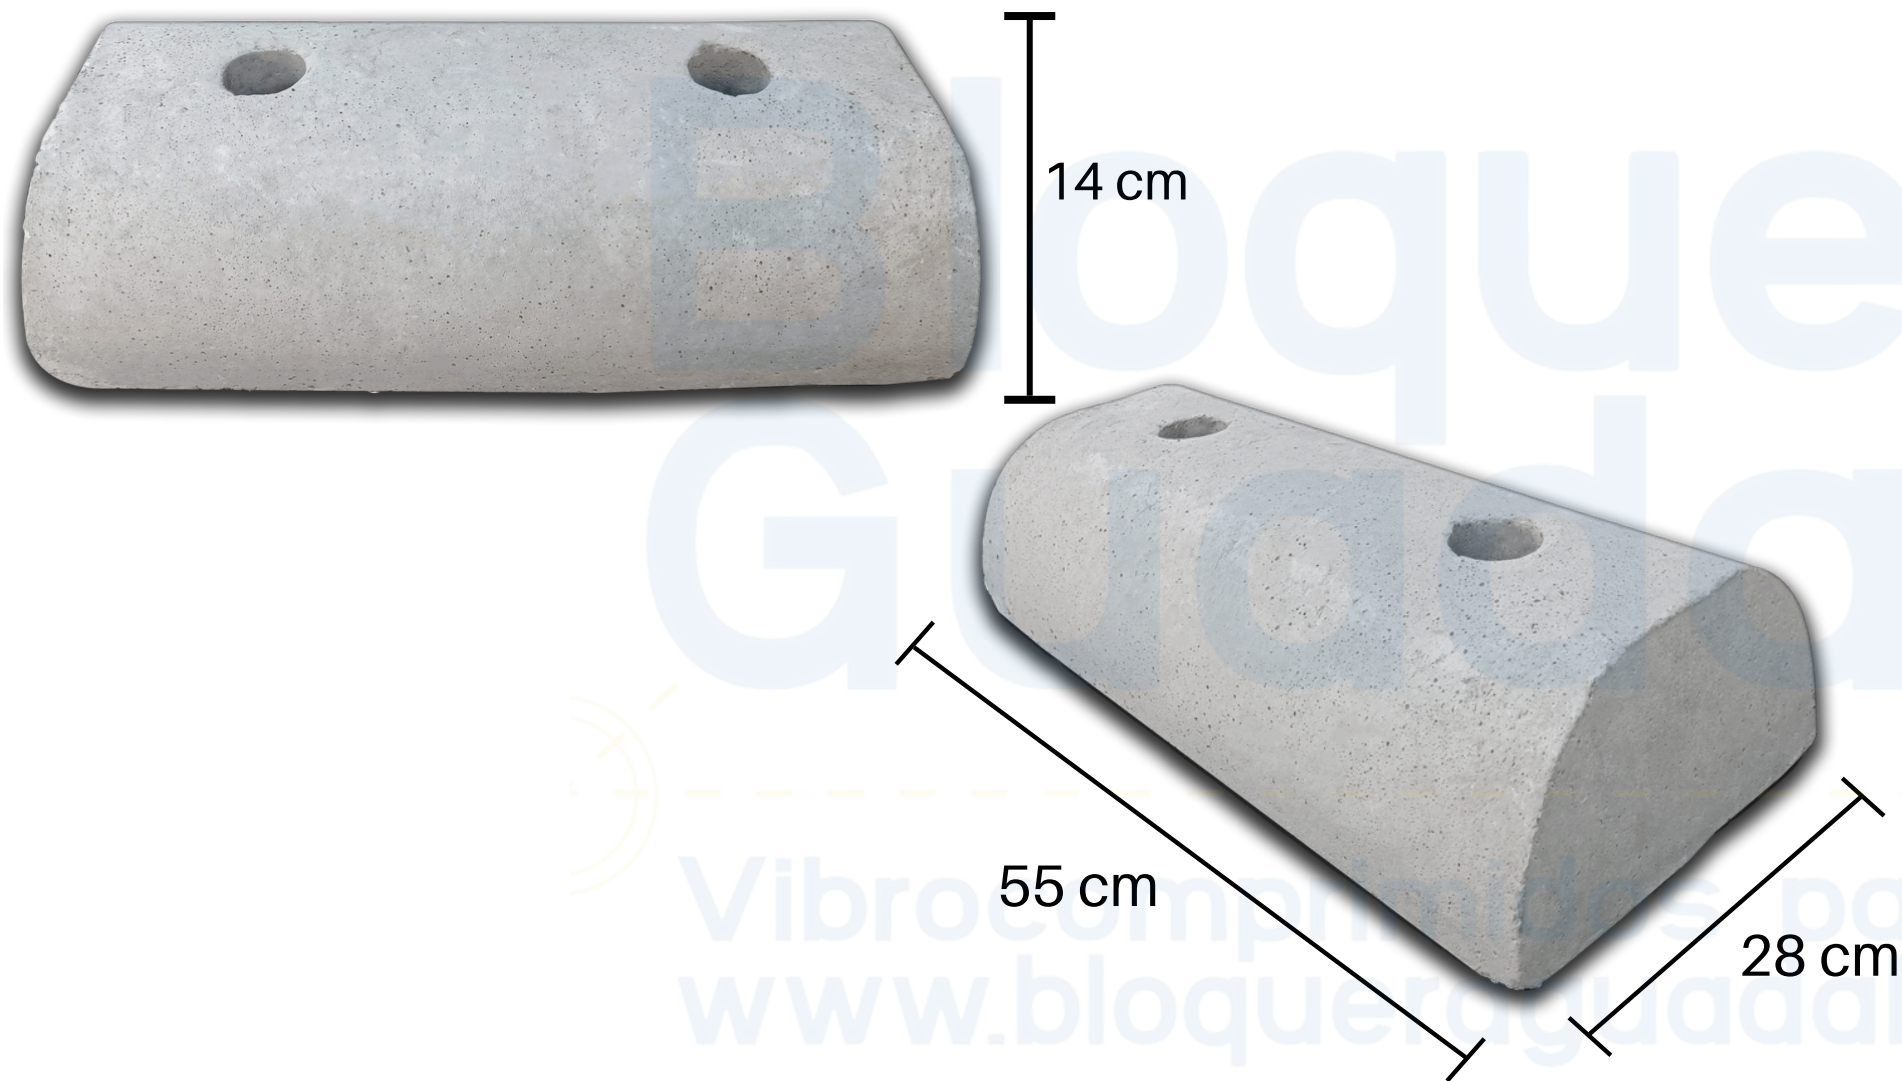

# TOPE DE ESTACIONAMIENTO

---

Ideal para **delimitar** cajones de estacionamiento. Fácil y rápida instalación.

# TOPE DE ESTACIONAMIENTO

DATOS TÉCNICOS		UNIDAD
Largo	55	cm
Ancho	14	cm
Alto	28	cm
Medidas nominales	28x14x55	cm
Medidas reales	28x14x55	cm
Peso	32	Kg

Características físicas	Color	● Gris
	Textura	Lisa

**Uso:** Delimitar cajones de estacionamiento.

\*Información sujeta a cambios